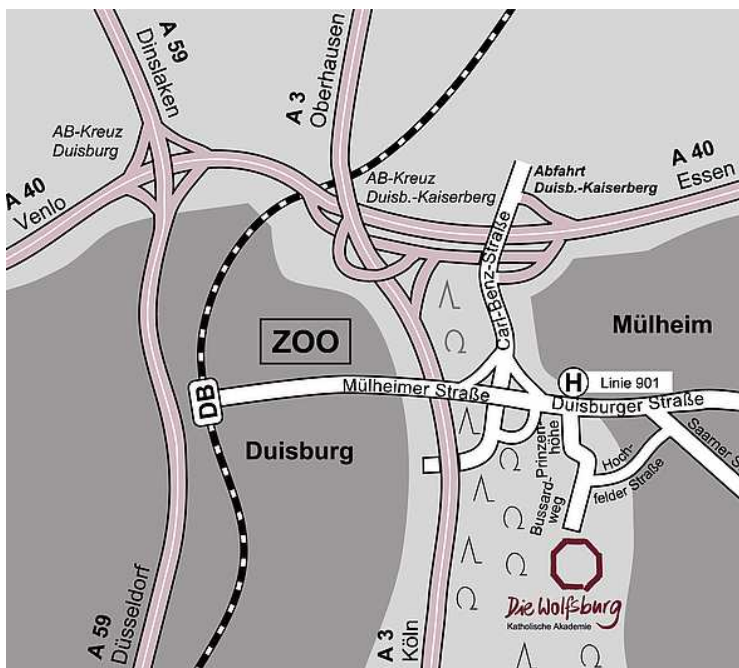

Wegbeschreibung

Tagungsort **Katholische Akademie Die Wolfsburg**

Falkenweg 6 | 45478 Mülheim an der Ruhr
Telefon: 0208.99919-0
E-Mail: die.wolfsburg@bistum-essen.de

Lage der Wolfsburg

<https://www.die-wolfsburg.de/meta-navigation/anfahrt>

Ihr Weg zur Wolfsburg...

... mit Bus und Bahn

Die günstigste Bahnstation ist Duisburg-Hauptbahnhof. Mit dem Taxi sind Sie in 10 Minuten an der WOLFSBURG. Mit der Straßenbahnlinie 901 fahren Sie in Richtung Mülheim (Haltestelle Monning). Der Fußweg von der Haltestelle zur WOLFSBURG dauert 10 bis 15 Minuten. **Menschen mit Mobilitätseinschränkungen können uns bzgl. der Teilnahme an einer Sammelfahrt gerne vorab kontaktieren unter info@bag-gpv.de.**

... mit dem PKW

Autobahn-Ausfahrt Duisburg-Kaiserberg. An der Ausfahrt links in Richtung Zoo / Universität Duisburg fahren.